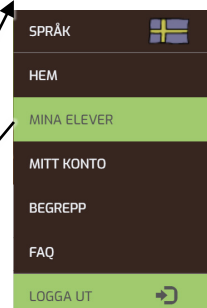

## Meny

**Språk** – välj bland flera språk  
**Hem** – här hittar du bland annat lärarhandledningen och guider samt kommer åt din grupp och aktiviteter. Härifrån kommer du också tillbaka till stigen.

**Mina elever** – du kommer åt det som finns i bilden till vänster när du klickat på din grupp