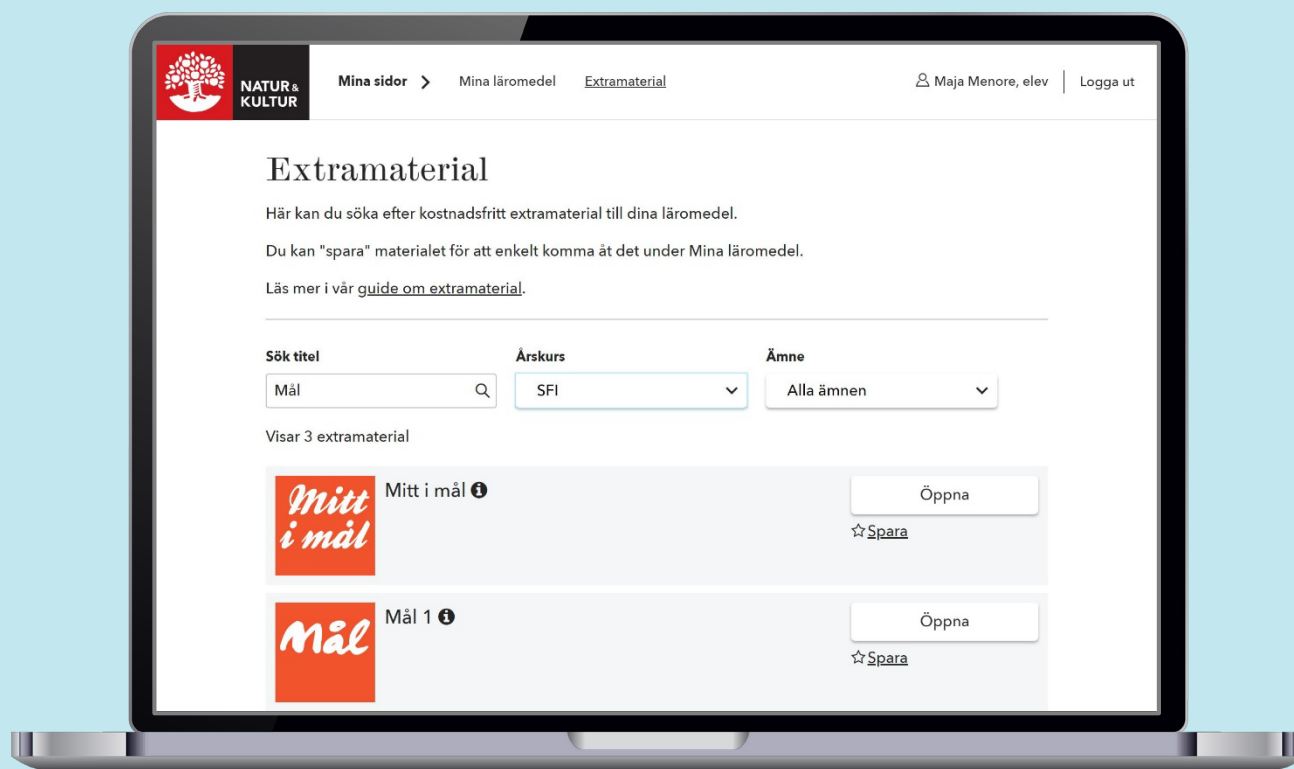

Kom igång med Extramaterial

Elev

Kom igång med Extramaterial – Elev

För att komma till kostnadsfritt Extramaterial som kompletterar Natur & Kulturs tryckta och digitala läromedel behöver du logga in på Mina sidor. Har du redan ett konto kan du hoppa direkt till **steg 2. Logga in.**

Denna guide är för elever.

Så här kommer du igång:	sida
1. Skapa konto hos Natur & Kultur _____	3
2. Logga in (börja här om du redan har ett konto) _____	4
3. Extramaterial _____	5

Har du frågor? Kontakta gärna oss på Teknisk support eller Kundservice så hjälper vi dig.