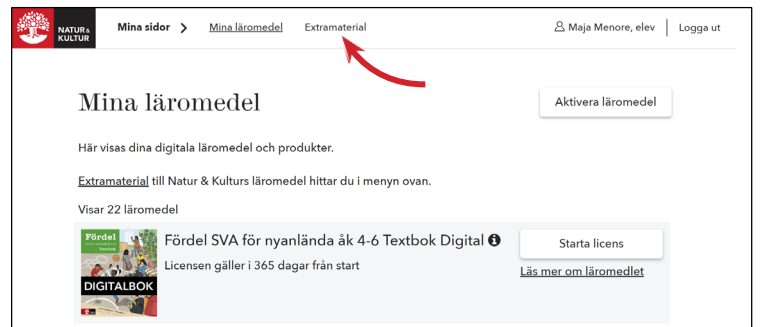

2. Logga in (börja här om du redan har ett konto)

- Gå till www.nok.se/login för att logga in på Mina sidor hos Natur & Kultur.
- Fyll i din **e-postadress** och ditt **lösenord** och klicka på **Logga in**.
- **Har du glömt ditt lösenord?** Klicka på länken i inloggningsrutan och följ instruktionerna så får du ett mejl med en återställningslänk.

Tips! Du kan också logga in med Google, Microsoft, Facebook eller Skolfederation.

Logga in till Natur & Kultur

E-post eller användarnamn

amin.abrahamsson@skola.se

Lösenord

●●●●●●●● Visa

Logga in

Har du glömt ditt lösenord?

Ny användare? Skapa konto här

Fler sätt att logga in

Google Microsoft Facebook Skolfederation

Mina sidor

När du loggat in kommer du till **Mina läromedel** på Mina sidor. Om du har digitala läromedel hittar du dem här. På Mina sidor kommer du också åt allt kostnadsfritt extramaterial till våra läromedel, via menyn **Extramaterial**.